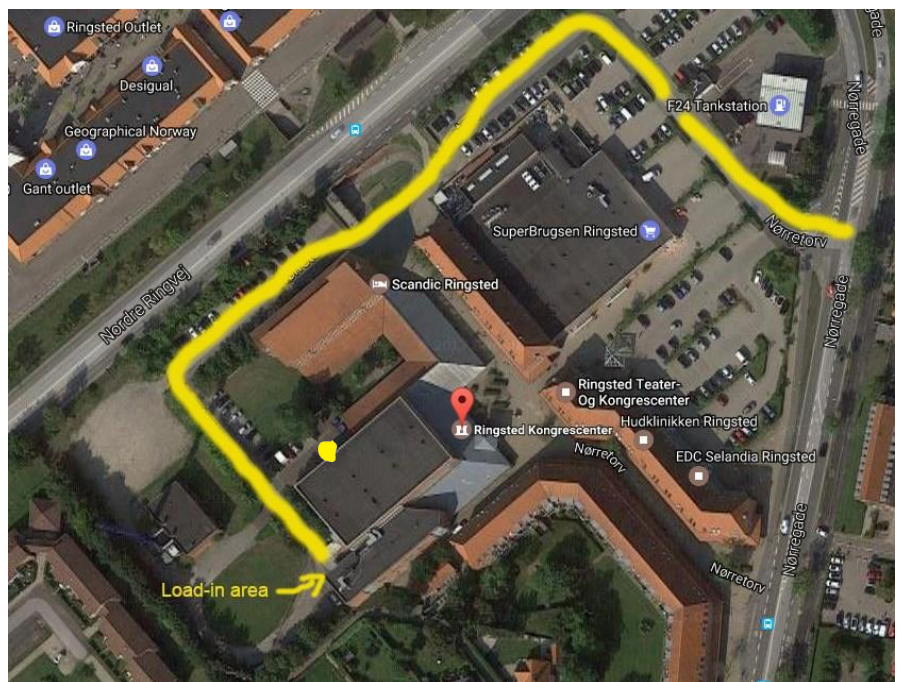

1	3	5	7	9	11	13	15	10	17	19	21	23	25	27
1	3	5	7	9	11	13	15	9	17	19	21	23	25	27
1	3	5	7	9	11	13	15	8	17	19	21	23	25	27
1	3	5	7	9	11	13	15	7	17	19	21	23	25	27
1	3	5	7	9	11	13	15	6	17	19	21	23	25	27
1	3	5	7	9	11	13	15	5	17	19	21	23	25	27
1	3	5	7	9	11	13	15	4	17	19	21	23	25	27
1	3	5	7	9	11	13	15	3	17	19	21	23	25	27
1	3	5	7	9	11	13	15	2	17	19	21	23	25	27
1	3	5	7	9	11	13	15	1	17	19	21	23	25	27

Tribune venstre

32	30	28	26	14	20	18	16	14	12	10	8	6	4	2	1	3	5	7	9	11	13	15	17	19	21	14		
32	30	28	26	24	22	13	20	18	16	14	12	10	8	6	4	2	1	3	5	7	9	11	13	15	17	19	21	13
32	30	28	26	24	22	12	20	18	16	14	12	10	8	6	4	2	1	3	5	7	9	11	13	15	17	19	21	12
32	30	28	26	24	22	11	20	18	16	14	12	10	8	6	4	2	1	3	5	7	9	11	13	15	17	19	21	11
32	30	28	26	24	22	10	20	18	16	14	12	10	8	6	4	2	1	3	5	7	9	11	13	15	17	19	21	10
32	30	28	26	24	22	9	20	18	16	14	12	10	8	6	4	2	1	3	5	7	9	11	13	15	17	19	21	9
32	30	28	26	24	22	8	20	18	16	14	12	10	8	6	4	2	1	3	5	7	9	11	13	15	17	19	21	8
32	30	28	26	24	22	7	20	18	16	14	12	10	8	6	4	2	1	3	5	7	9	11	13	15	17	19	21	7
32	30	28	26	24	22	6	20	18	16	14	12	10	8	6	4	2	1	3	5	7	9	11	13	15	17	19	21	6
32	30	28	26	24	22	5	20	18	16	14	12	10	8	6	4	2	1	3	5	7	9	11	13	15	17	19	21	5
32	30	28	26	24	22	4	20	18	16	14	12	10	8	6	4	2	1	3	5	7	9	11	13	15	17	19	21	4
32	30	28	26	24	22	3	20	18	16	14	12	10	8	6	4	2	1	3	5	7	9	11	13	15	17	19	21	3
32	30	28	26	24	22	2	20	18	16	14	12	10	8	6	4	2	1	3	5	7	9	11	13	15	17	19	21	2
32	30	28	26	24	22	1	20	18	16	14	12	10	8	6	4	2	1	3	5	7	9	11	13	15	17	19	21	1

Gulv højre

Gulv venstre

STAGE

Ringsted Kongrescenter
Nørretorv 55
DK-4100 Ringsted

www.ringsted-kongrescenter.dk
Main phone: +45 57 67 11 01

Load-in area are located behind the building. Ramp height: 137cm
Smaller vehicles goes to the side of the building.

Stage manager:

Frank Dyring
+45 28 40 11 22
frdy@ringsted.dk

Please don't hesitate to contact us, if you have any questions.

We are looking forward to see you.